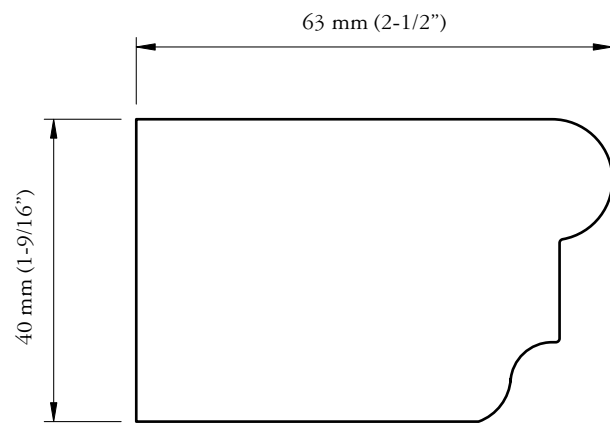

MOULURES DE TABLETTE POUR FENÊTRE ET BAS DE MUR
WAINSCOTING AND WINDOW SHELVES

TAB-43

TAB-63

TA-40

TA-60